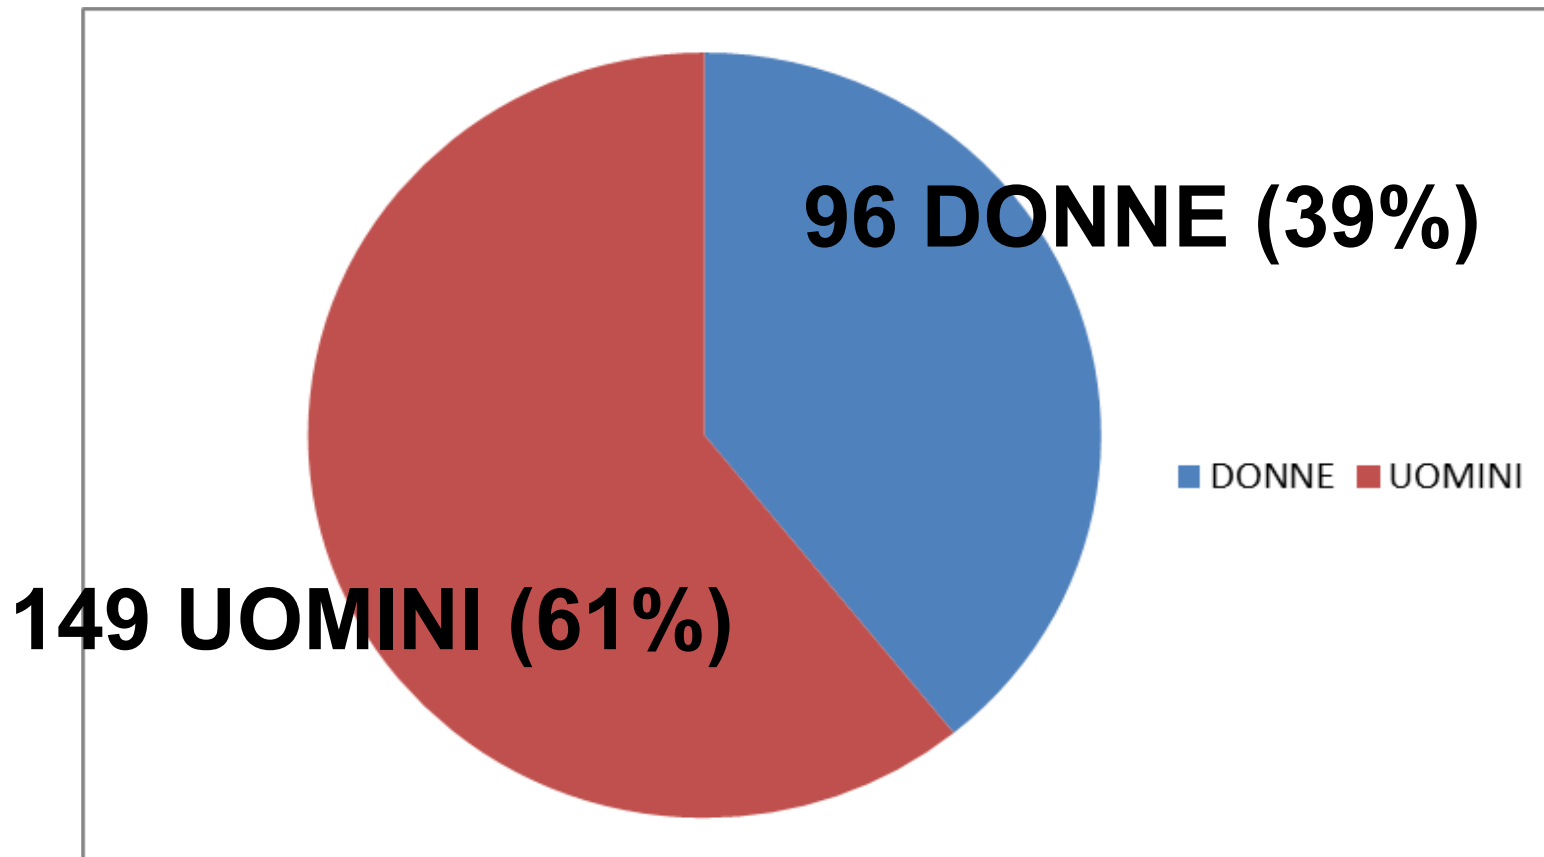

Il mio impegno è quello di far emergere le potenzialità del quartiere e quello di tutti coloro che lo abitano. (Laura, 38)

Vedo nelle Consulta un possibile utile strumento di ulteriore conoscenza del territorio e delle sue specificità da parte dell'amministrazione, e un prezioso canale di comunicazione dei cittadini verso le istituzioni. Mi candido per tentare di rendere un servizio alla mia comunità. (Marco, 54)

245 Grazie!

CANDIDATURE presentate / **245**

Età dei candidati e delle candidate/

La più giovane è Asia e ha 19 anni

Il più anziano è Vando e ha 79 anni.

55 Quartieri / 9 CONSULTE D'AMBITO

TROVA IL TUO QUARTIERE E IL TUO AMBITO
<https://maps.comune.re.it/mappaprogettiva/?1>