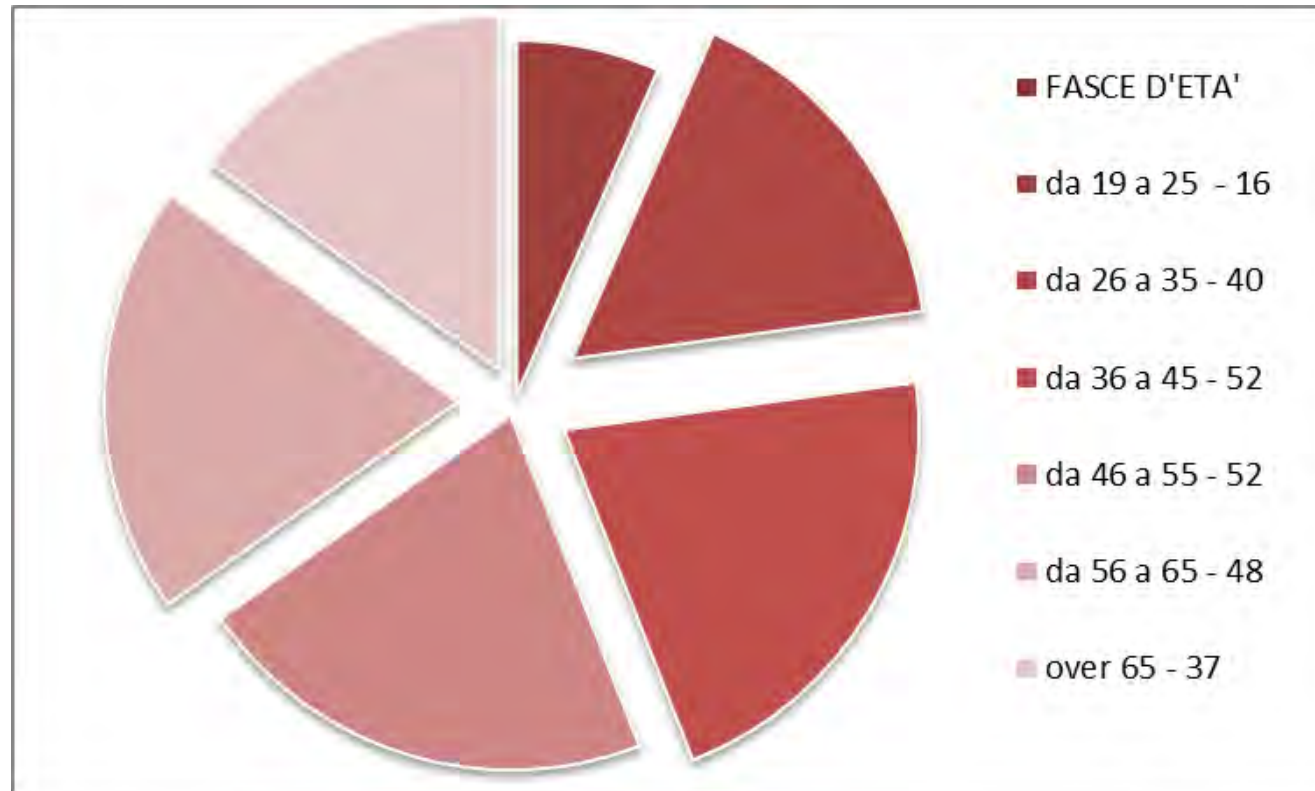

Credo molto nelle forza delle relazioni per avere una vita quotidiana migliore, e vorrei usare la mia esperienza per migliorare la nostra città. (Marilena, 73)

Come sempre, Reggio Emilia innova i modi di partecipazione civica, questa volta tramite le Consulte, ed io vorrei farne parte! (Claire Maria, 35)

Il mio impegno è quello di far emergere le potenzialità del quartiere e quello di tutti coloro che lo abitano. (Laura, 38)

Vedo nelle Consulta un possibile utile strumento di ulteriore conoscenza del territorio e delle sue specificità da parte dell'amministrazione, e un prezioso canale di comunicazione dei cittadini verso le istituzioni. Mi candido per tentare di rendere un servizio alla mia comunità. (Marco, 54)

245 Grazie!

CANDIDATURE presentate / **245**

Età dei candidati e delle candidate/

La più giovane è Asia e ha 19 anni

Il più anziano è Vando e ha 79 anni.

55 Quartieri / 9 CONSULTE D'AMBITO

TROVA IL TUO QUARTIERE E IL TUO AMBITO
<https://maps.comune.re.it/mappaprogettiva/?1>