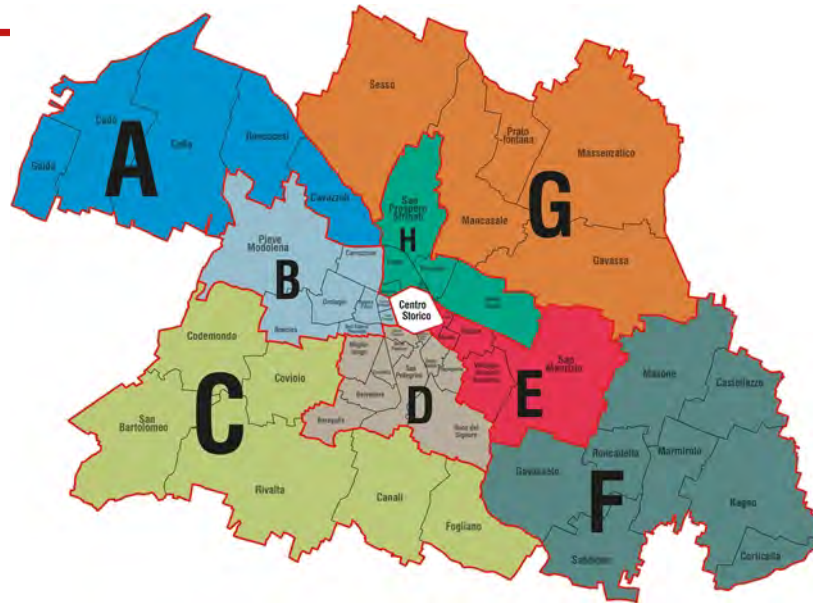

AMBITO	QUARTIERI	SEGGI	CANDIDATI
C	CANALI	2	7
	CODEMONDO	2	3
	COVIOLO	2	2
	FOGLIANO	2	3
	RIVALTA	4	8
	SAN BARTOLOMEO	2	4
		14	27
ABITANTI 18.720			

AMBITO	QUARTIERI	SEGGI	CANDIDATI
D	BARAGALLA	2	11
	BELVEDERE	2	10
	BUCO DEL SIGNORE	4	11
	BUON PASTORE	2	7
	CROCETTA	2	4
	MIGLIOLUNGO	2	3
	PAPPAGNOCCA	2	4
	PORTA CASTELLO	2	3
	ROSTA NUOVA	2	11
	SAN PELLEGRINO	2	2
	STRADA ALTA	2	2
	24	68	

ABITANTI 43.380

AMBITO	QUARTIERI	SEGGI	CANDIDATI
E	MIRABELLO	2	6
	OSPIZIO	4	7
	PORTA SAN PIETRO	2	2
	SAN MAURIZIO	2	3
	VILLAGGIO STRANIERI	2	6
		12	24
ABITANTI 21.069			

AMBITO	QUARTIERI	SEGGI	CANDIDATI
F	BAGNO	2	3
	CASTELLAZZO	2	1
	CORTICELLA	2	2
	GAVASSETO	2	2
	MARMIROLO	2	4
	MASONE	2	1
	RONCADELLA	2	3
	SABBIONE	2	2
		16	18
ABITANTI 8.804			

AMBITO	QUARTIERI	SEGGI	CANDIDATI
G	GAVASSA	2	3
	MANCASALE	2	2
	MASSENZATICO	2	4
	PRATOFONTANA	2	3
	SESSO	2	4
			10
ABITANTI 13.231			

AMBITO	QUARTIERI	SEGGI	CANDIDATI
H	GARDENIA	2	5
	PORTA SANTA CROCE	2	1
	SAN PROSPERO	2	6
	SANTA CROCE	2	6
	TONDO	2	2
	TRIBUNALE	2	4
		12	24
ABITANTI 17.211			

AMBITO	QUARTIERI	SEGGI	CANDIDATI
CS	CENTRO STORICO	8	14
		8	14
ABITANTI 11.126			

Le Consulte d'Ambito/ **SISTEMA ELETTORALE**

Elezioni a **suffragio universale** sulla base di una **LISTA UNICA per ogni AMBITO**, con doppia preferenza di genere.