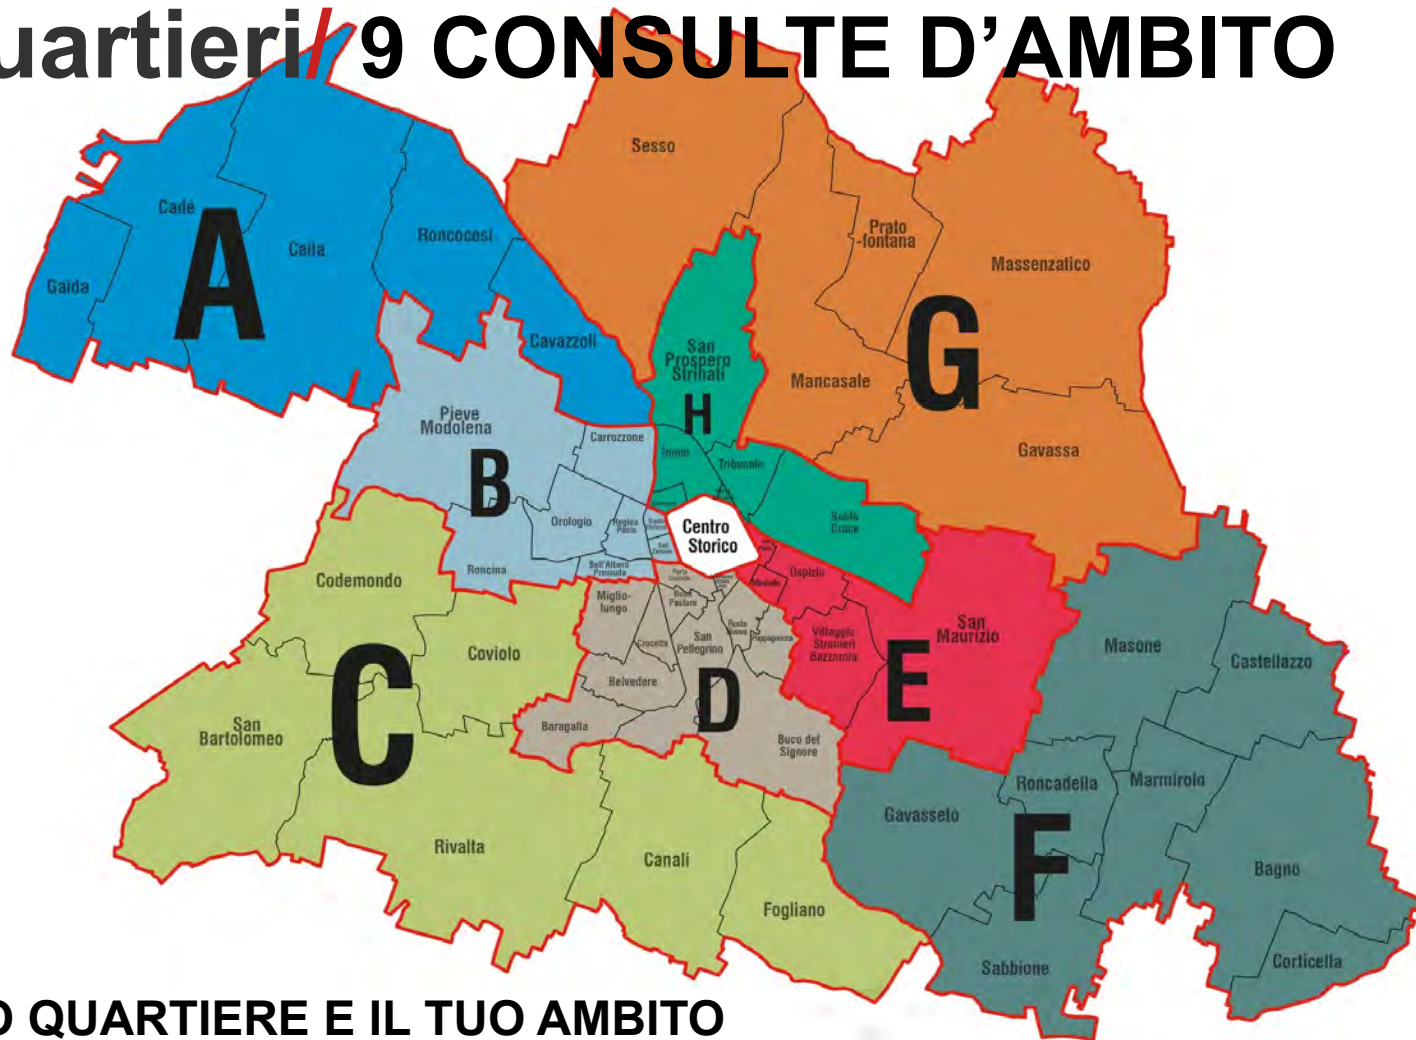

245 Grazie!

CANDIDATURE presentate / **245**

Età dei candidati e delle candidate/

La più giovane è Asia e ha 19 anni

Il più anziano è Vando e ha 79 anni.

55 Quartieri / 9 CONSULTE D'AMBITO

TROVA IL TUO QUARTIERE E IL TUO AMBITO
<https://maps.comune.re.it/mappaprogettiva/?1>

AMBITO	QUARTIERI	SEGGI	CANDIDATI
A	CADE'	2	2
	CAVAZZOLI	2	6
	CELLA	2	5
	GAIDA	2	0
	RONCOCESI	2	6
			10
ABITANTI 9.244			

AMBITO	QUARTIERI	SEGGI	CANDIDATI
B	BELL'ALBERO-PREMUDA	2	3
	CARROZZONE	2	4
	OROLOGIO	2	5
	PIEVE MODOLENA	4	10
	REGINA PACIS	2	8
	RONCINA	2	3
	SAN ZENONE	2	0
	SANTO STEFANO	2	2
		18	35
ABITANTI 29.586			

AMBITO	QUARTIERI	SEGGI	CANDIDATI
C	CANALI	2	7
	CODEMONDO	2	3
	COVIOLO	2	2
	FOGLIANO	2	3
	RIVALTA	4	8
	SAN BARTOLOMEO	2	4
		14	27
ABITANTI 18.720			

AMBITO	QUARTIERI	SEGGI	CANDIDATI
D	BARAGALLA	2	11
	BELVEDERE	2	10
	BUCO DEL SIGNORE	4	11
	BUON PASTORE	2	7
	CROCETTA	2	4
	MIGLIOLUNGO	2	3
	PAPPAGNOCCA	2	4
	PORTA CASTELLO	2	3
	ROSTA NUOVA	2	11
	SAN PELLEGRINO	2	2
	STRADA ALTA	2	2
	24	68	